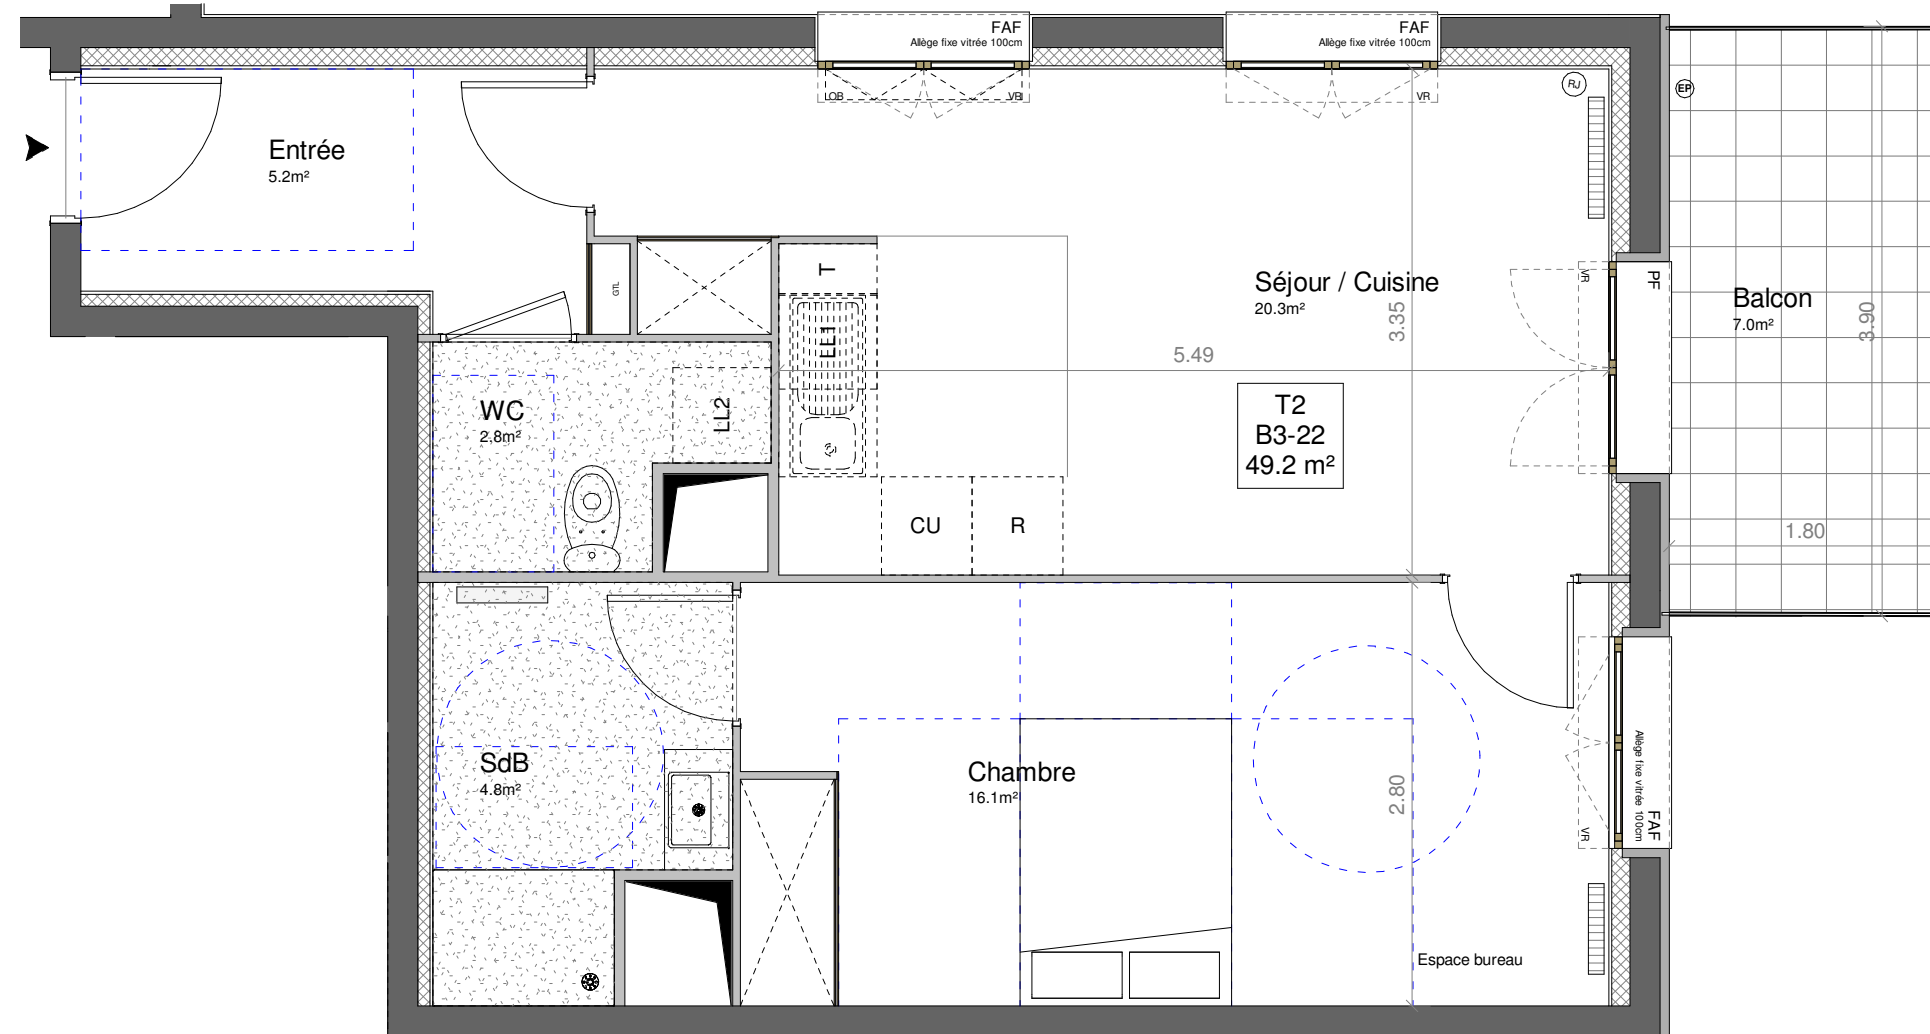

Bât.	Appt.	Type	Etage
B	B3-22	T2	R+2

Tableau des surfaces

Pièces	Surfaces
Logement	
Séjour / Cuisine	20.3 m ²
Chambre	16.1 m ²
Entrée	5.2 m ²
SdB	4.8 m ²
WC	2.8 m ²
Total Surface Habitable	49.2 m²
Annexes	
Balcon	7.0 m ²
Total Annexes	7.0 m²